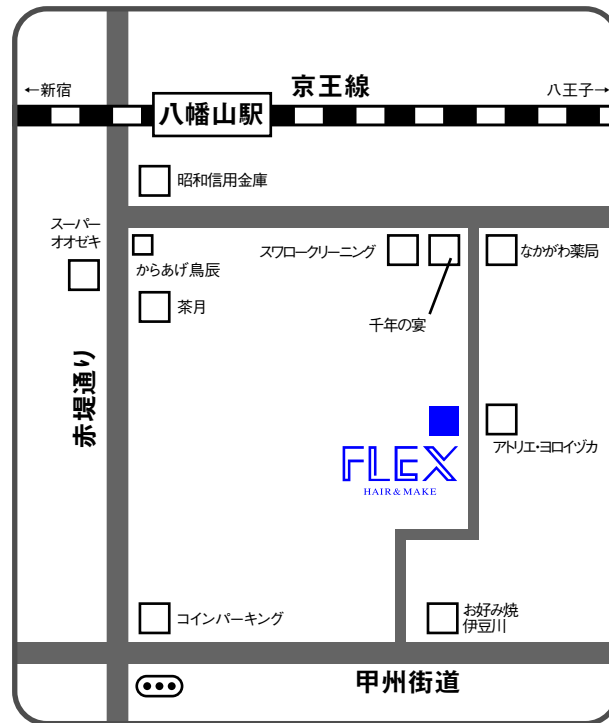

FLEX

HAIR & MAKE

お名前:

メールアドレス:

新規のお客様20%OFF

このPDFファイルをプリントしてお店にお持ち頂くと初めてのお客様に限り当店施術料より20%offさせていただきます (1年間ご来店なかったお客様にも有効です)

FLEX 八幡山店 ☎ 0120-330619

住所：東京都杉並区上高井戸1-8-3 スパークルビル1F
営業時間：平日10:00~20:00(パーマ・カラーは19:00)
土・日・祭日10:00~19:00(パーマ・カラーは18:30)
ver.1.20206